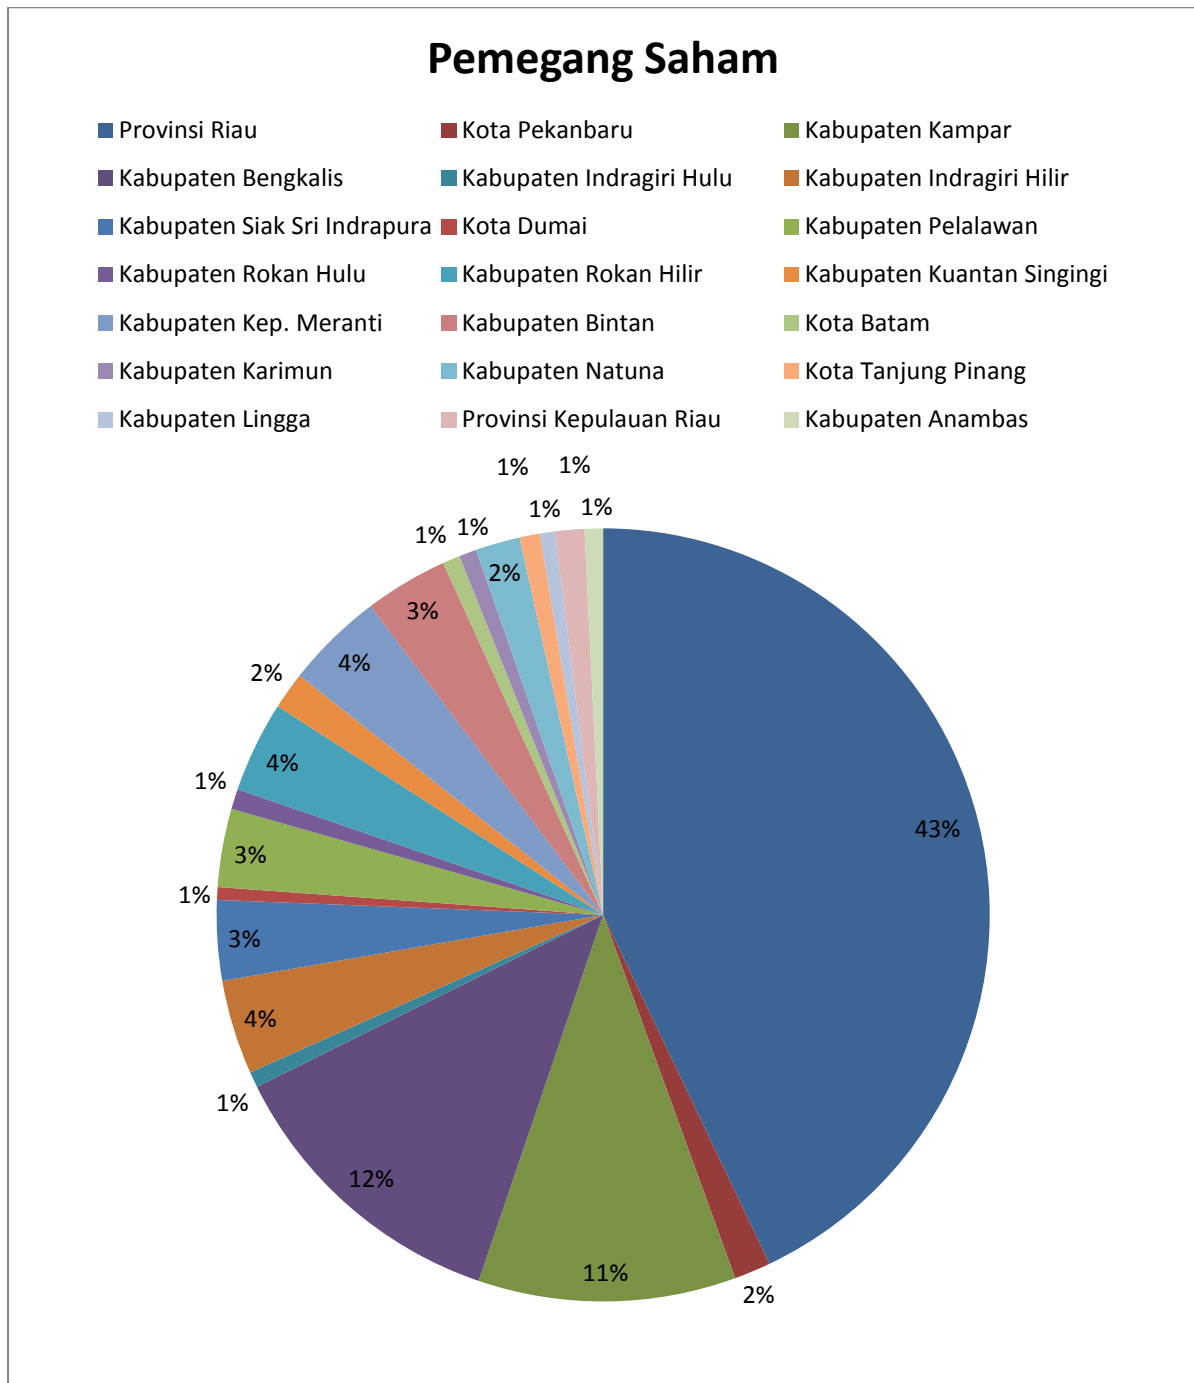

STRUKTUR KEPEMILIKAN

Saham Bank Riau Kepri 100% dimiliki oleh Pemerintah Provinsi dan Kabupaten/Kota se Provinsi Riau dan Kepulauan Riau. Tabel dan grafik dibawah ini menggambarkan komposisi pemegang saham sampai dengan akhir Desember 2014:

No	Pemegang Saham	Komposisi 2014	Modal 2014
1	Provinsi Riau	42.91%	419,168,200,000.00
2	Kota Pekanbaru	1.54%	15,000,000,000.00
3	Kabupaten Kampar	10.77%	105,181,200,000.00
4	Kabupaten Bengkalis	12.45%	121,606,200,000.00
5	Kabupaten Indragiri Hulu	0.66%	6,400,700,000.00
6	Kabupaten Indragiri Hilir	3.95%	38,552,000,000.00
7	Kabupaten Siak Sri Indrapura	3.35%	32,711,000,000.00
8	Kota Dumai	0.53%	5,203,000,000.00
9	Kabupaten Pelalawan	3.27%	31,966,800,000.00
10	Kabupaten Rokan Hulu	0.85%	8,280,700,000.00
11	Kabupaten Rokan Hilir	3.80%	37,135,100,000.00
12	Kabupaten Kuantan Singingi	1.56%	15,208,600,000.00
13	Kabupaten Kep. Meranti	4.10%	40,000,000,000.00
14	Kabupaten Bintan	3.49%	34,078,900,000.00
15	Kota Batam	0.72%	7,059,600,000.00
16	Kabupaten Karimun	0.74%	7,190,000,000.00
17	Kabupaten Natuna	1.86%	18,154,600,000.00
18	Kota Tanjung Pinang	0.86%	8,391,300,000.00
19	Kabupaten Lingga	0.61%	6,000,000,000.00
20	Provinsi Kepulauan Riau	1.23%	12,000,000,000.00
21	Kabupaten Anambas	0.77%	7,500,000,000.00
	JUMLAH	100.00%	976,787,900,000.00

DIAGRAM KOMPOSISI PEMANGG SAHAM