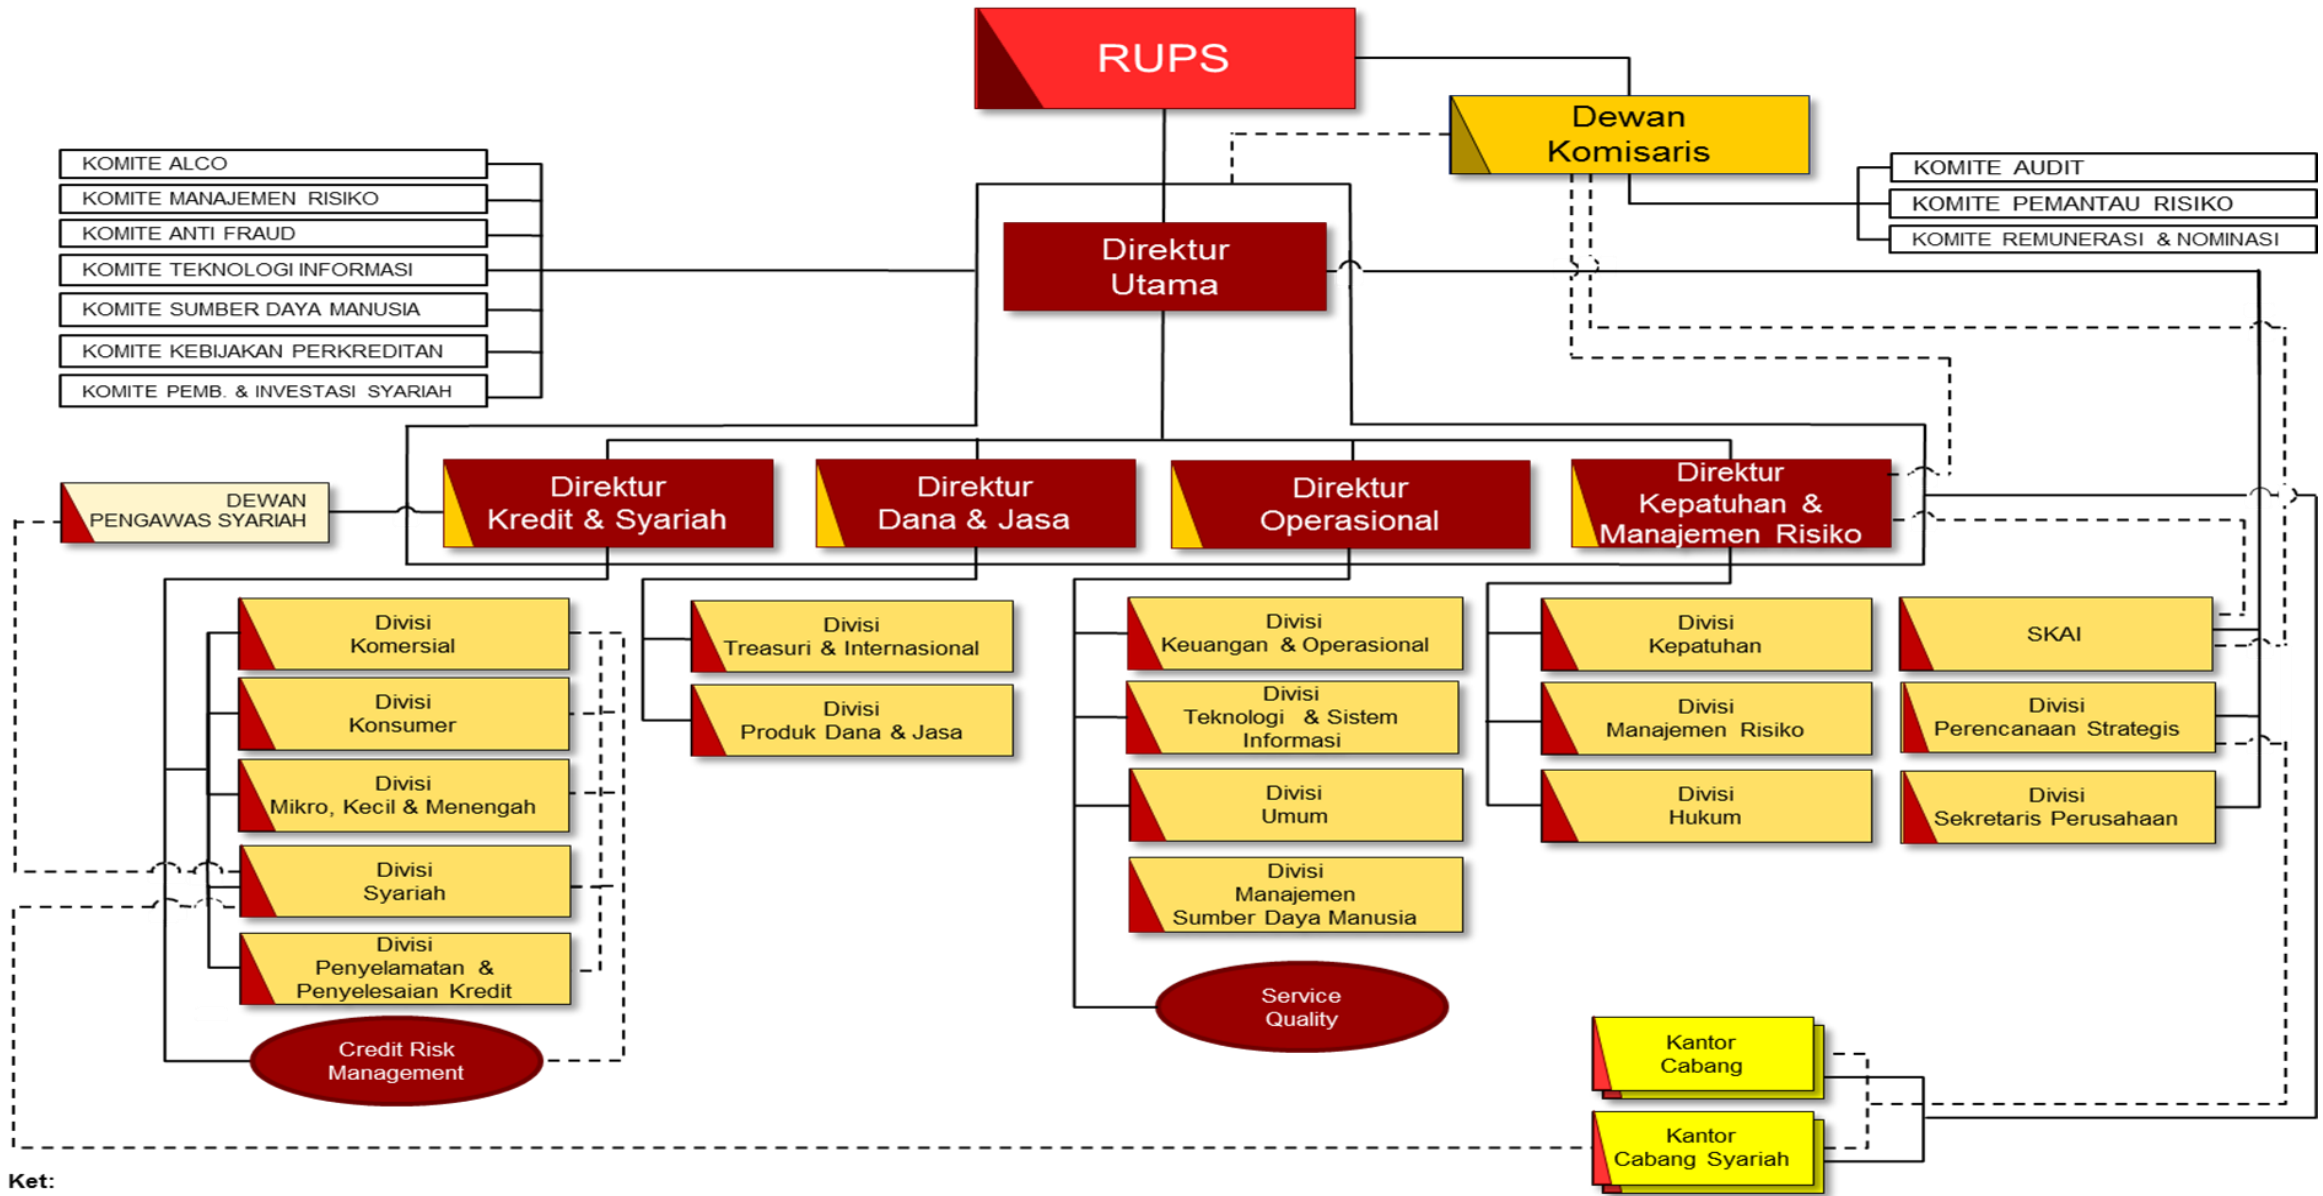

# Struktur Organisasi PT. Bank Riau Kepri

**Ket:**  
 Garis Pelaporan ———  
 Garis Koordinasi - - - - -